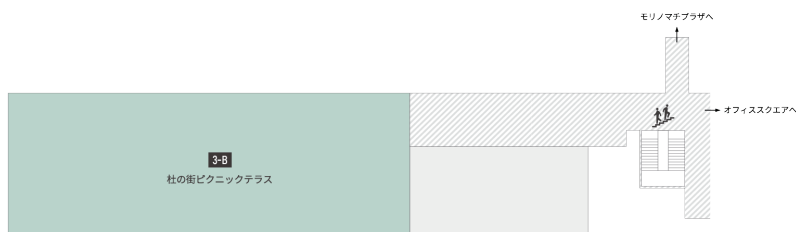

サービスカウンター

コインロッカー

冷蔵ロッカー

喫煙コーナー

エレベーター

階段

婦人用トイレ

紳士用トイレ

車椅子対応多目的

ベビーケアルーム