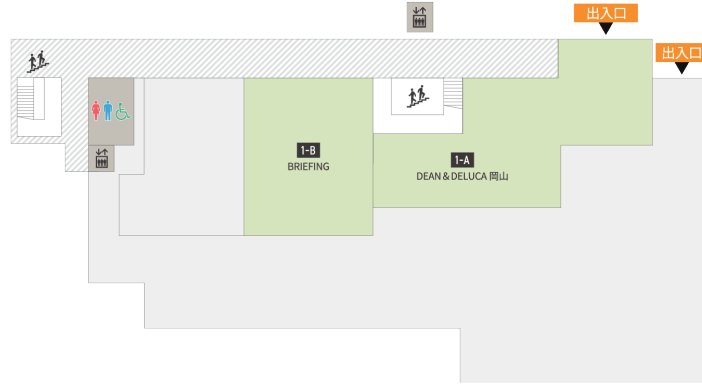

婦人用トイレ

紳士用トイレ

車椅子対応多目的

ベビーケアルーム

MORINOMACHI GRACE OFFICE SQUARE ANNEX

オフィススクエアアネックス

1F

2F

3F

 サービスカウンター

 コインロッカー

 冷蔵ロッカー

 喫煙コーナー

 エレベーター

 階段

 婦人用トイレ

 紳士用トイレ

 車椅子対応多目的

 ベビーケアルーム

MORINOMACHI GRACE
OFFICE SQUARE
オフィススクエア

1F

2F

3F

サービスカウンター