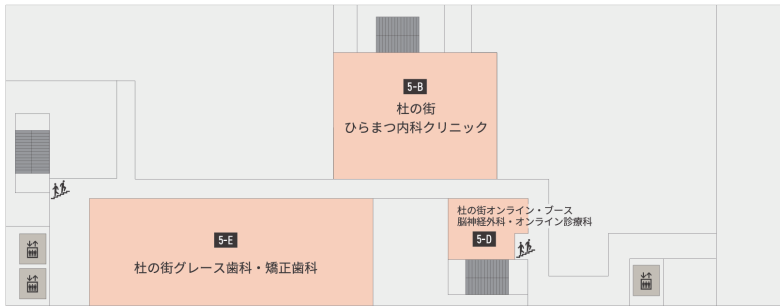

MORINOMACHI PLAZA

モリノマチプラザ

1F

2F

3F

-  サービスカウンター
-  コインロッカー
-  冷蔵ロッカー
-  喫煙コーナー
-  エレベーター
-  階段
-  婦人用トイレ
-  紳士用トイレ
-  車椅子対応多目的
-  ベビーケアルーム

MORINOMACHI PLAZA

モリノマチプラザ

4F

5F

サービスカウンター

コインロッカー

冷蔵ロッカー

喫煙コーナー

エレベーター

階段