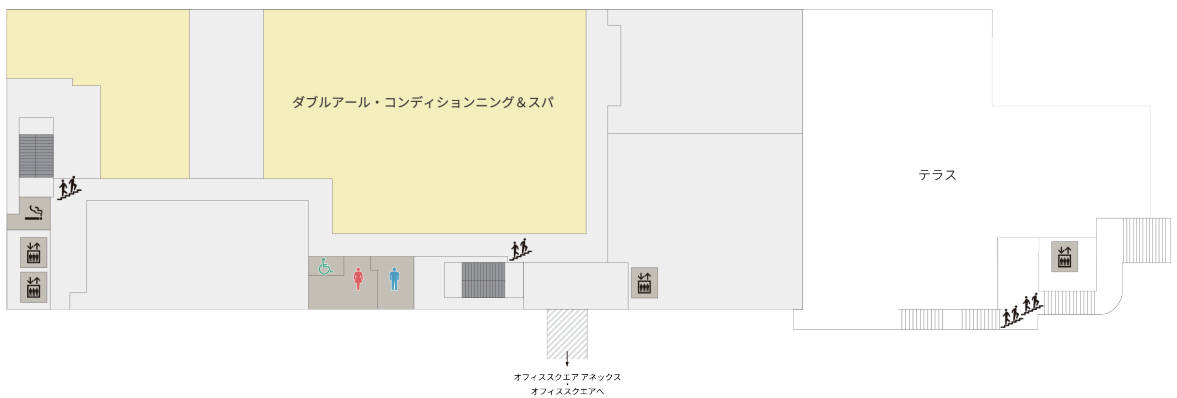

MORINOMACHI PLAZA

モリノマチプラザ

1F

2F

3F

-  サービスカウンター
-  コインロッカー
-  冷蔵ロッカー
-  喫煙コーナー
-  エレベーター
-  階段
-  婦人用トイレ
-  紳士用トイレ
-  車椅子対応多目的
-  ベビーケアルーム

MORINOMACHI PLAZA

モリノマチプラザ

4F

5F

サービスカウンター

コインロッカー

冷蔵ロッカー

喫煙コーナー

エレベーター

階段

婦人用トイレ

紳士用トイレ

車椅子対応多目的

ベビーケアルーム

MORINOMACHI GRACE OFFICE SQUARE ANNEX

オフィススクエアアネックス

1F

2F