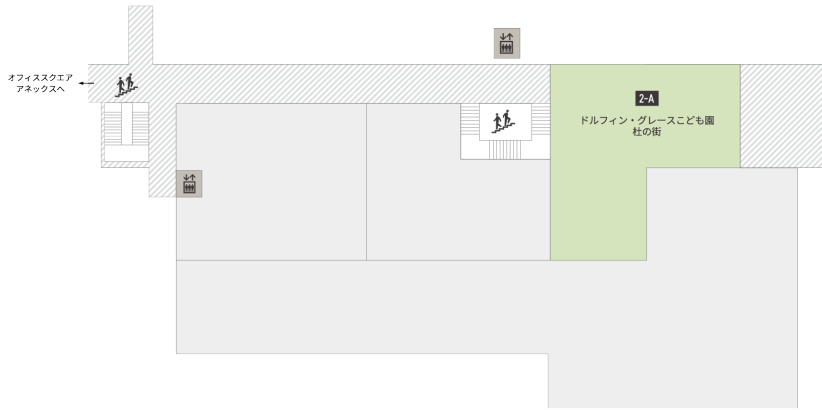

3F

 サービスカウンター

 コインロッカー

 冷蔵ロッカー

 喫煙コーナー

 エレベーター

 階段

 婦人用トイレ

 紳士用トイレ

 車椅子対応多目的

 ベビーケアルーム

MORINOMACHI GRACE
OFFICE SQUARE
オフィススクエア

1F

2F

3F

サービスカウンター

コインロッカー

冷蔵ロッカー

喫煙コーナー

エレベーター

階段

婦人用トイレ

紳士用トイレ

車椅子対応多目的

ベビーケアルーム