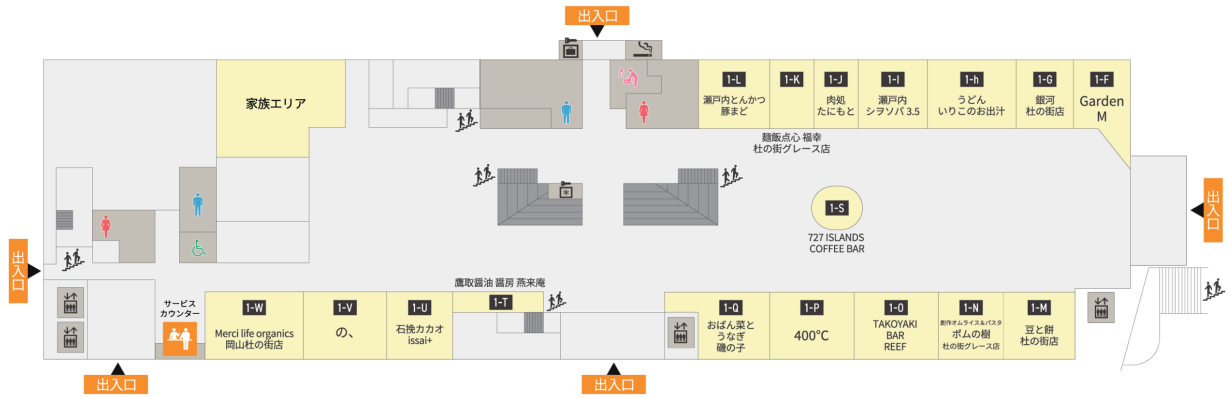

MORINOMACHI PLAZA

モリノマチプラザ

1F

2F

3F

-  サービスカウンター
-  コインロッカー
-  冷蔵ロッカー
-  喫煙コーナー
-  エレベーター
-  階段
-  婦人用トイレ
-  紳士用トイレ
-  車椅子対応多目的
-  ベビーケアルーム

MORINOMACHI PLAZA

モリノマチプラザ

4F

5F

サービスカウンター

コインロッカー

冷蔵ロッカー

喫煙コーナー

エレベーター

階段

婦人用トイレ

紳士用トイレ

車椅子対応多目的

ベビーケアルーム

MORINOMACHI GRACE OFFICE SQUARE ANNEX

オフィススクエアアネックス

1F

2F

 紳士用トイレ

 車椅子対応多目的

 ベビーケアルーム

MORINOMACHI GRACE
OFFICE SQUARE
オフィススクエア

1F

2F

3F

サービスカウンター