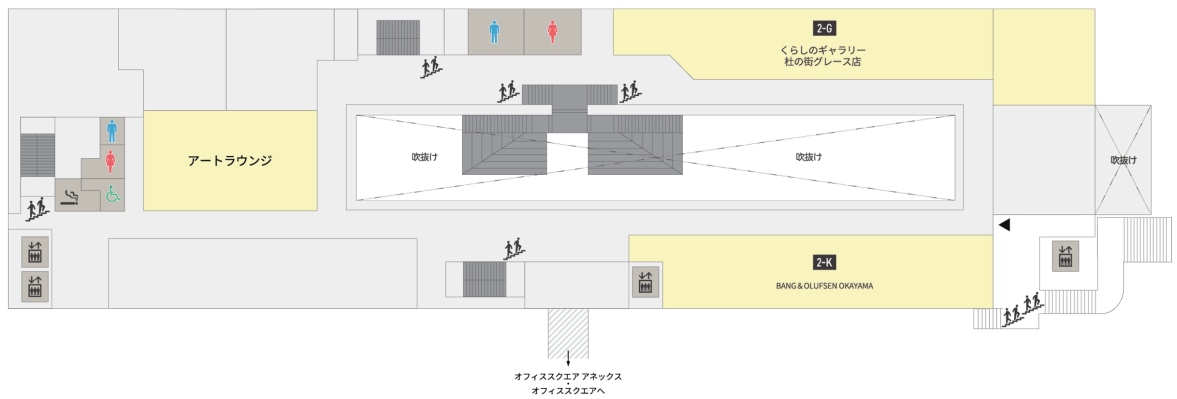

MORINOMACHI PLAZA

モリノマチプラザ

1F

2F

3F

-  サービスカウンター
-  コインロッカー
-  冷蔵ロッカー
-  喫煙コーナー
-  エレベーター
-  階段
-  婦人用トイレ
-  紳士用トイレ
-  車椅子対応多目的
-  ベビーケアルーム

MORINOMACHI PLAZA

モリノマチプラザ

4F

5F

サービスカウンター

コインロッカー

冷蔵ロッカー

喫煙コーナー

エレベーター

階段

婦人用トイレ

紳士用トイレ

車椅子対応多目的

ベビーケアルーム

MORINOMACHI GRACE OFFICE SQUARE ANNEX

オフィススクエアアネックス

1F

2F

3F

 サービスカウンター

 コインロッカー

 冷蔵ロッカー

 喫煙コーナー

 エレベーター

 階段

 婦人用トイレ