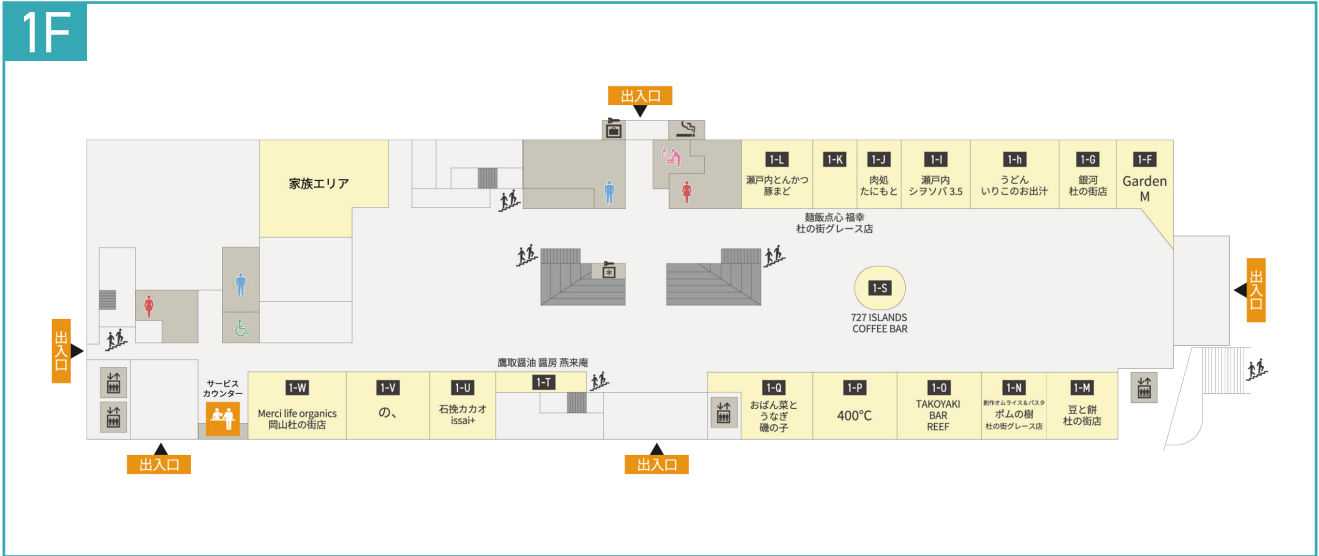

MORINOMACHI PLAZA

モリノマチプラザ

1F

2F

5F

サービスカウンター

コインロッカー

冷蔵ロッカー

喫煙コーナー

エレベーター

階段

婦人用トイレ

紳士用トイレ

車椅子対応多目的

ベビーケアルーム

MORINOMACHI GRACE OFFICE SQUARE ANNEX

オフィススクエアアネックス

1F

2F

3F

サービスカウンター

コインロッカー

冷蔵ロッカー

喫煙コーナー

エレベーター

階段

婦人用トイレ

紳士用トイレ

車椅子対応多目的

ベビーケアルーム

MORINOMACHI GRACE OFFICE SQUARE

オフィススクエア