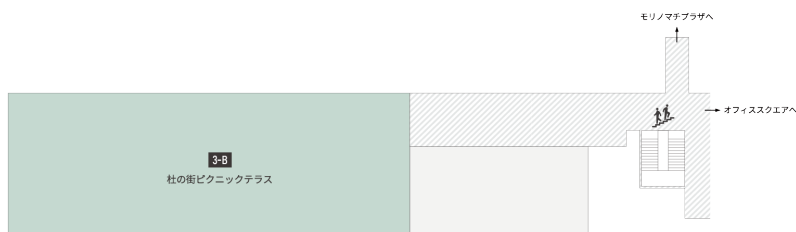

オフィススクエアアネックス

1F

2F

3F

サービスカウンター

コインロッカー

冷蔵ロッカー

喫煙コーナー

エレベーター

階段

婦人用トイレ

紳士用トイレ

車椅子対応多目的

ベビーケアルーム

MORINOMACHI GRACE OFFICE SQUARE

オフィススクエア