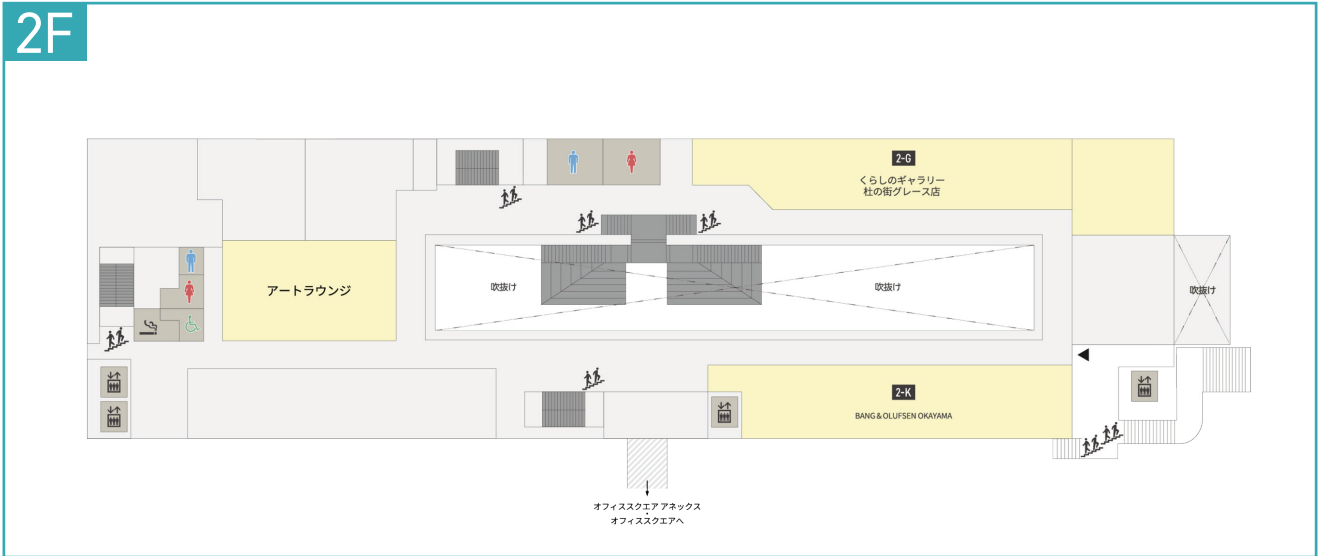

MORINOMACHI PLAZA

モリノマチプラザ

1F

2F

5F

サービスカウンター

コインロッカー

冷蔵ロッカー

喫煙コーナー

エレベーター

階段

婦人用トイレ

紳士用トイレ

車椅子対応多目的

ベビーケアルーム

MORINOMACHI GRACE OFFICE SQUARE ANNEX

オフィススクエアアネックス

1F

2F

3F

サービスカウンター

コインロッカー

冷蔵ロッカー

喫煙コーナー