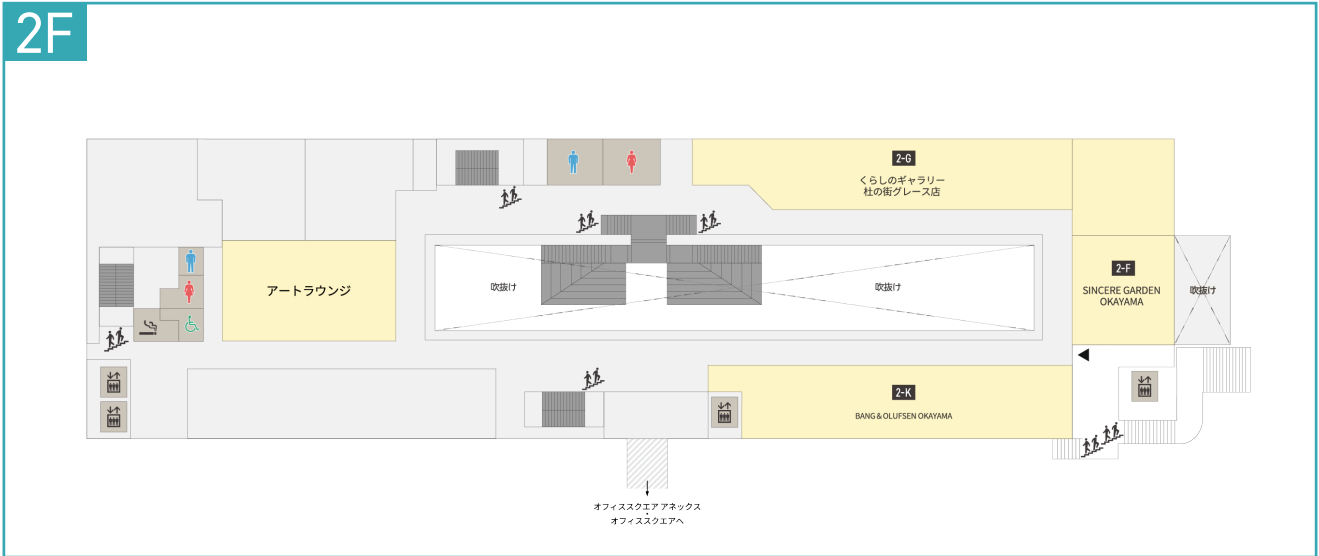

MORINOMACHI PLAZA

モリノマチプラザ

1F

2F

5F

サービスカウンター

コインロッカー

冷蔵ロッカー

喫煙コーナー

エレベーター

階段

婦人用トイレ

紳士用トイレ

車椅子対応多目的

ベビーケアルーム

MORINOMACHI GRACE OFFICE SQUARE ANNEX

オフィススクエアアネックス

1F

2F

3F

サービスカウンター

コインロッカー

冷蔵ロッカー

喫煙コーナー