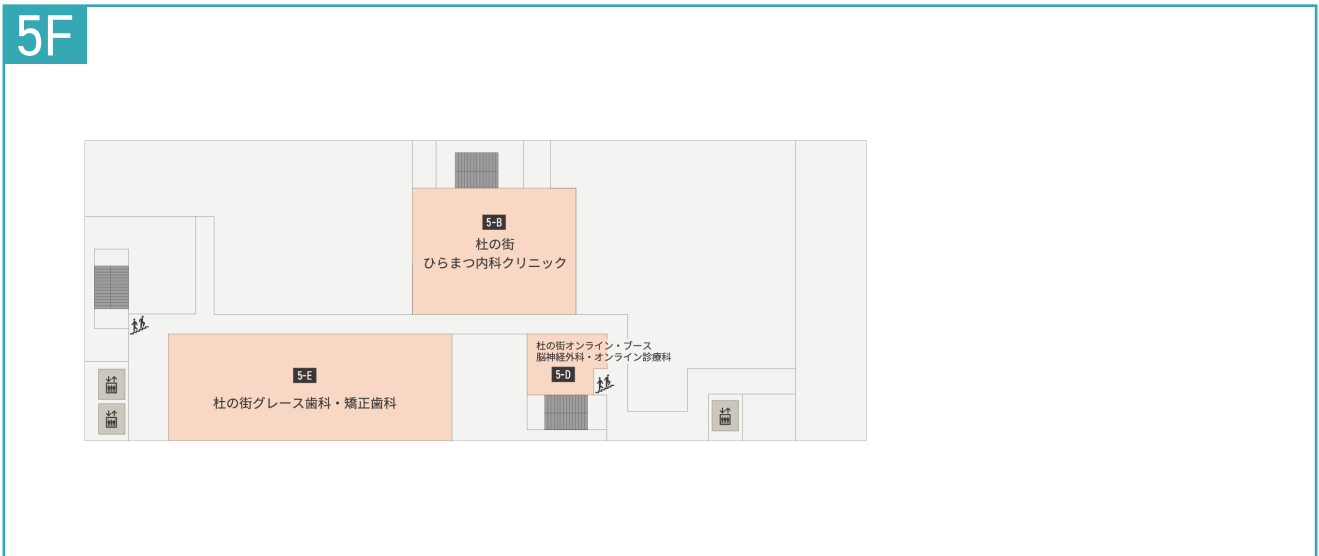

MORINOMACHI PLAZA

モリノマチプラザ

1F

2F

5F

サービスカウンター

コインロッカー

冷蔵ロッカー