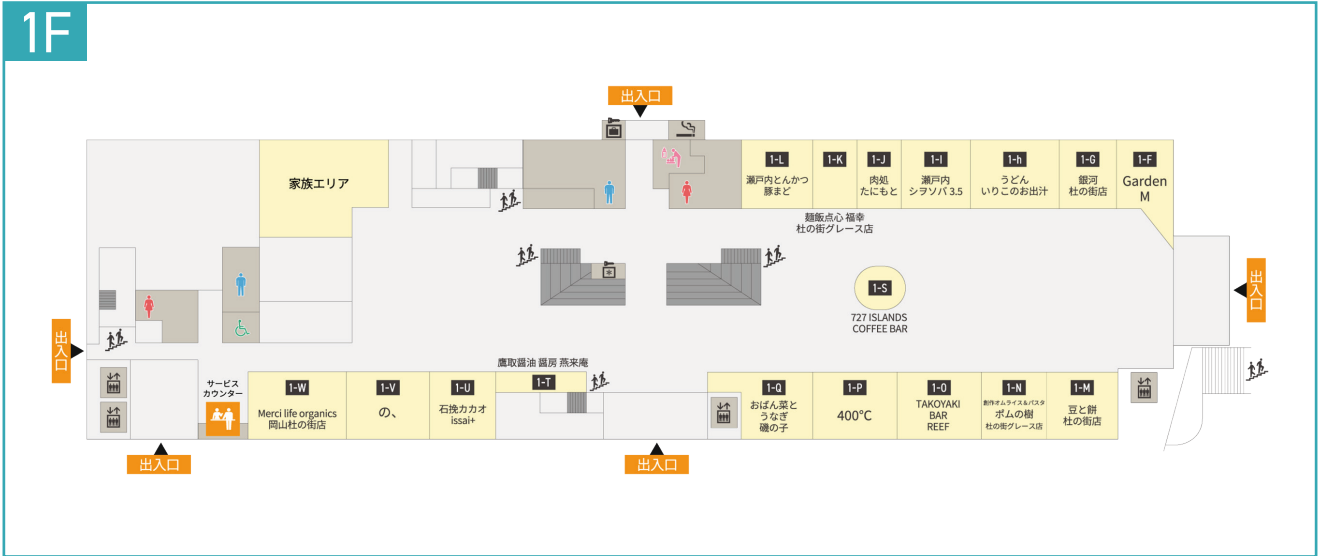

MORINOMACHI PLAZA

モリノマチプラザ

1F

2F

5F

サービスカウンター

コインロッカー

冷蔵ロッカー

喫煙コーナー

エレベーター

階段

婦人用トイレ

紳士用トイレ

車椅子対応多目的

ベビーケアルーム

MORINOMACHI GRACE OFFICE SQUARE ANNEX

オフィススクエアアネックス

1F

2F

3F

サービスカウンター

コインロッカー

冷蔵ロッカー

喫煙コーナー

エレベーター

階段

婦人用トイレ

紳士用トイレ

車椅子対応多目的

ベビーケアルーム

MORINOMACHI GRACE OFFICE SQUARE

オフィススクエア