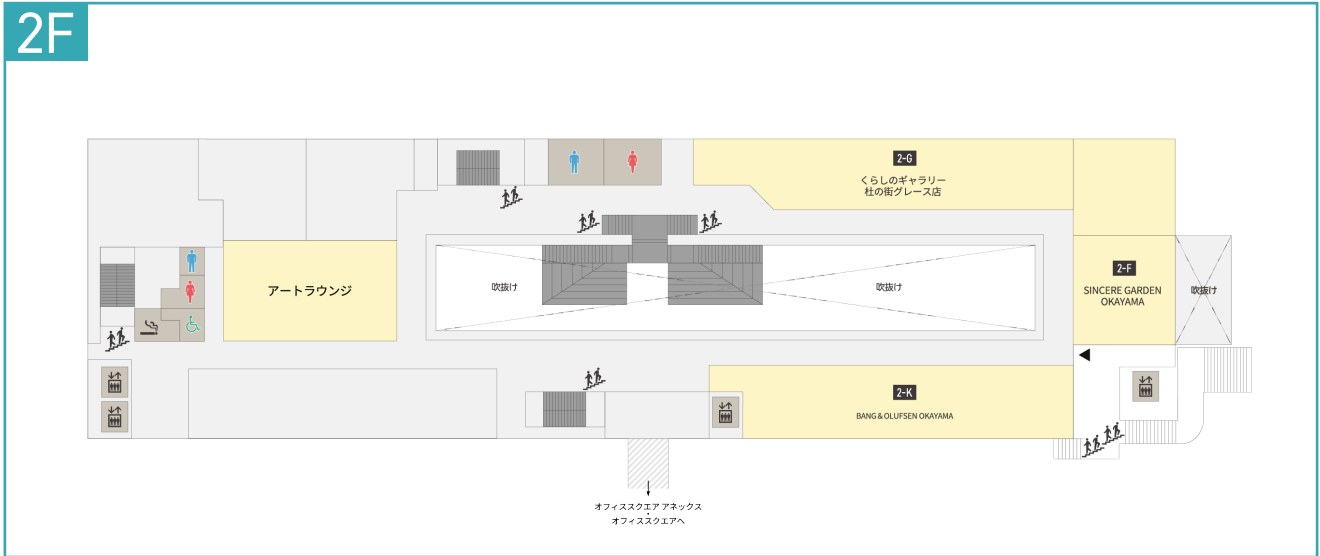

MORINOMACHI PLAZA

モリノマチプラザ

1F

2F

5F

サービスカウンター

コインロッカー

冷蔵ロッカー

喫煙コーナー

エレベーター

階段

婦人用トイレ

紳士用トイレ

車椅子対応多目的

ベビーケアルーム

MORINOMACHI GRACE OFFICE SQUARE ANNEX

オフィススクエアアネックス

1F

2F

3F

サービスカウンター

コインロッカー

冷蔵ロッカー

喫煙コーナー