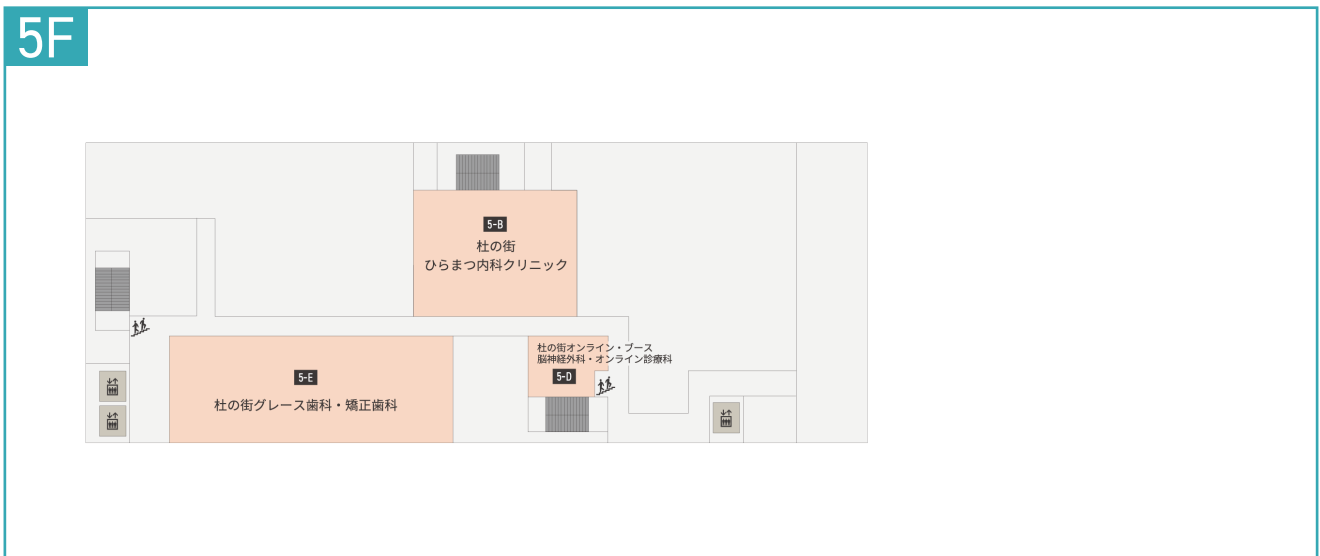

MORINOMACHI PLAZA

モリノマチプラザ

1F

2F

5F

サービスカウンター

コインロッカー

冷蔵ロッカー