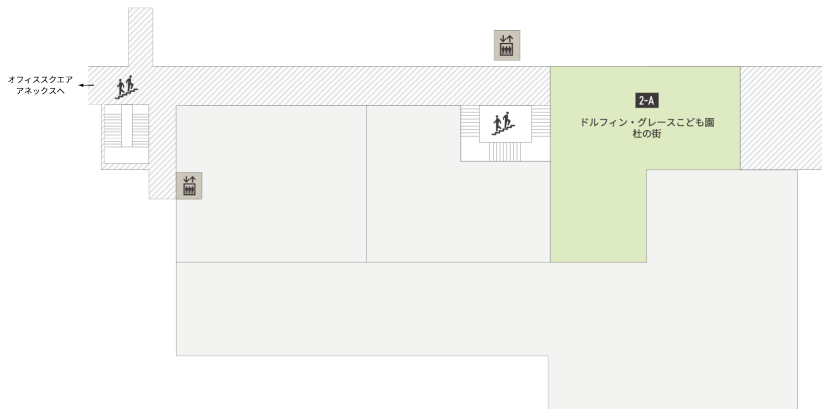

オフィススクエアアネックス

1F

2F

3F

サービスカウンター

コインロッカー

冷蔵ロッカー

喫煙コーナー

エレベーター

階段

婦人用トイレ

紳士用トイレ

車椅子対応多目的

ベビーケアルーム

MORINOMACHI GRACE OFFICE SQUARE

オフィススクエア

1F

2F

3F

サービスカウンター

コインロッカー

冷蔵ロッカー

喫煙コーナー

エレベーター