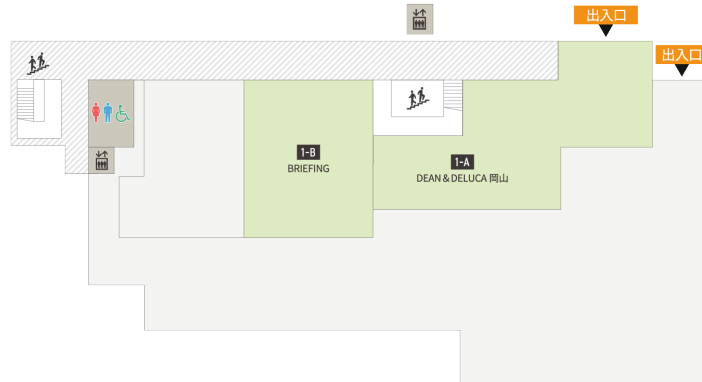

喫煙コーナー

エレベーター

階段

婦人用トイレ

紳士用トイレ

車椅子対応多目的

ベビーケアルーム

MORINOMACHI GRACE OFFICE SQUARE ANNEX

オフィススクエアアネックス

1F

2F

3F

サービスカウンター

コインロッカー

冷蔵ロッカー

喫煙コーナー

エレベーター

階段

婦人用トイレ

紳士用トイレ

車椅子対応多目的

ベビーケアルーム

MORINOMACHI GRACE OFFICE SQUARE

オフィススクエア

1F

2F

3F

サービスカウンター

コインロッカー

冷蔵ロッカー

喫煙コーナー

エレベーター