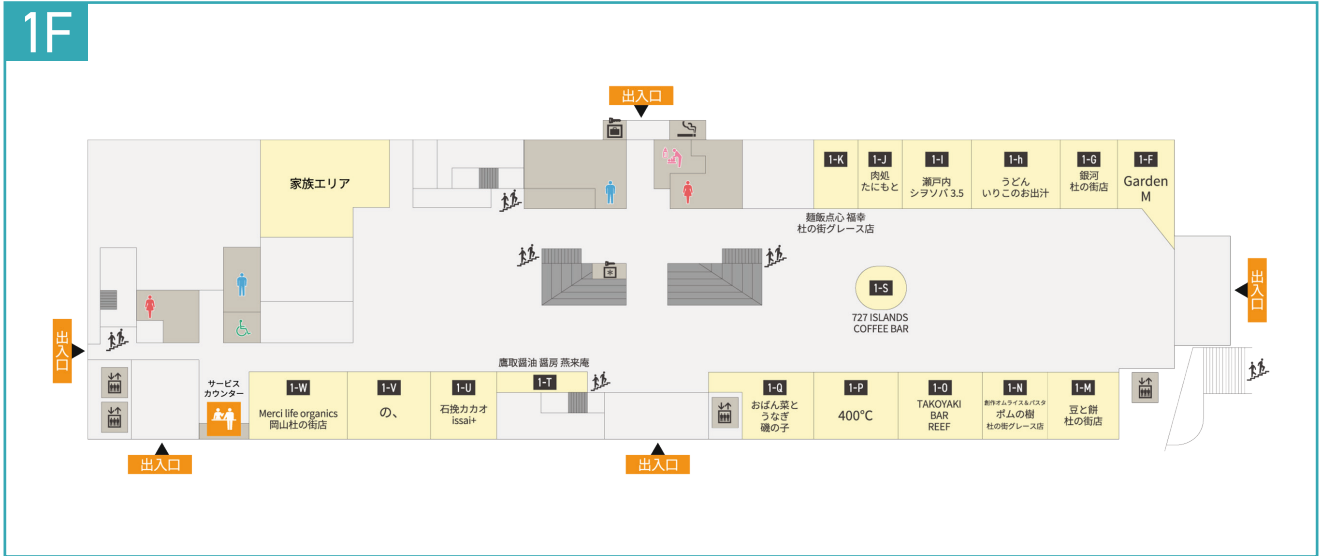

MORINOMACHI PLAZA

モリノマチプラザ

1F

2F

5F

サービスカウンター

コインロッカー

冷蔵ロッカー

喫煙コーナー

エレベーター

階段

婦人用トイレ

紳士用トイレ

車椅子対応多目的

ベビーケアルーム

MORINOMACHI GRACE OFFICE SQUARE ANNEX

オフィススクエアアネックス

1F

2F

3F

サービスカウンター

コインロッカー

冷蔵ロッカー

喫煙コーナー

エレベーター

階段

婦人用トイレ

紳士用トイレ

車椅子対応多目的

ベビーケアルーム

MORINOMACHI GRACE OFFICE SQUARE

オフィススクエア