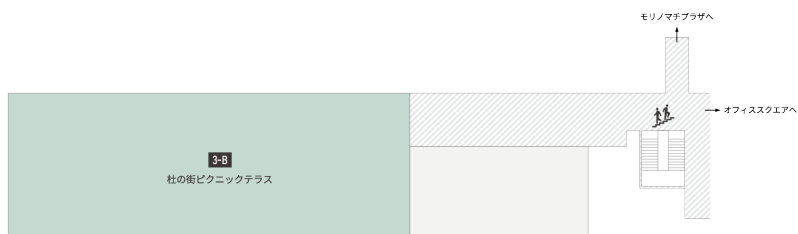

オフィススクエアアネックス

1F

2F

3F

サービスカウンター

コインロッカー

冷蔵ロッカー

喫煙コーナー

エレベーター

階段

婦人用トイレ

紳士用トイレ

車椅子対応多目的

ベビーケアルーム

MORINOMACHI GRACE OFFICE SQUARE

オフィススクエア