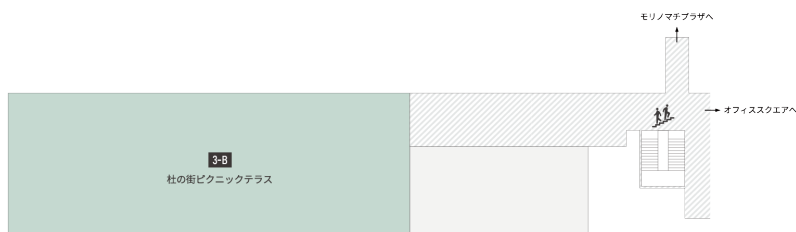

MORINOMACHI PLAZA

モリノマチプラザ

-  サービスカウンター
-  コインロッカー
-  冷蔵ロッカー
-  喫煙コーナー
-  エレベーター
-  階段
-  婦人用トイレ
-  紳士用トイレ
-  車椅子対応多目的
-  ベビーケアルーム

MORINOMACHI GRACE OFFICE SQUARE ANNEX

オフィススクエアアネックス

1F

2F

3F