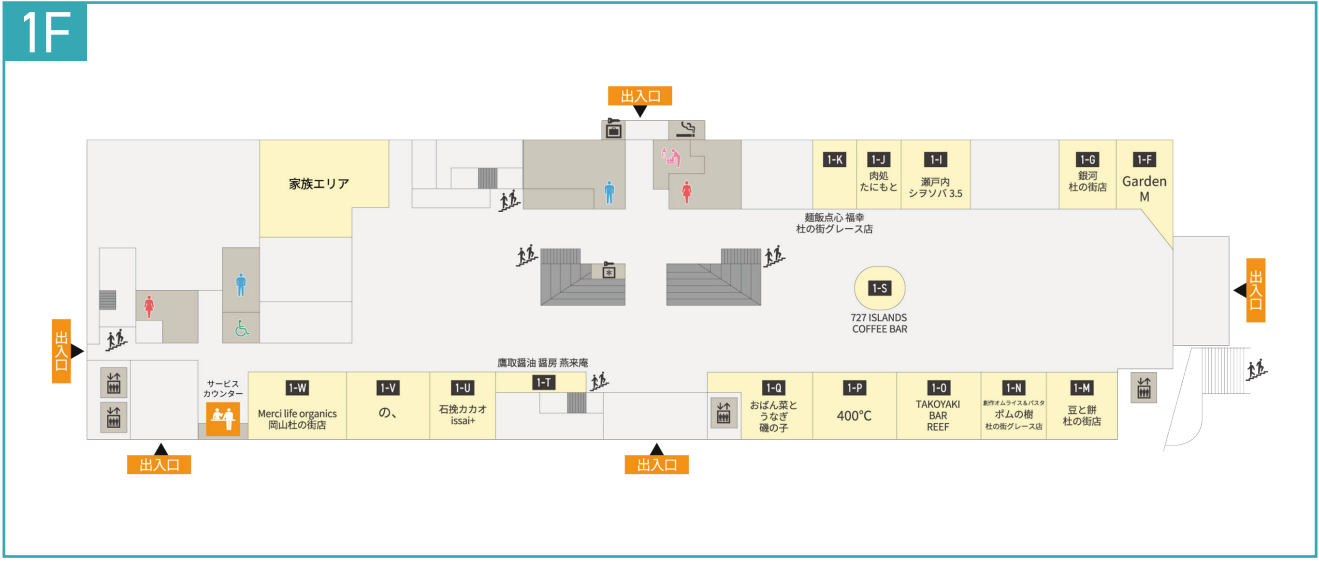

MORINOMACHI PLAZA

モリノマチプラザ

-  サービスカウンター
-  コインロッカー
-  冷蔵ロッカー
-  喫煙コーナー
-  エレベーター
-  階段
-  婦人用トイレ
-  紳士用トイレ
-  車椅子対応多目的
-  ベビーケアルーム

MORINOMACHI GRACE OFFICE SQUARE ANNEX

オフィススクエアアネックス

1F

2F

3F

サービスカウンター

コインロッカー

冷蔵ロッカー

喫煙コーナー

エレベーター

階段

婦人用トイレ

紳士用トイレ

車椅子対応多目的

ベビーケアルーム

MORINOMACHI GRACE OFFICE SQUARE

オフィススクエア

1F

2F

3F

サービスカウンター

ベビーケアルーム