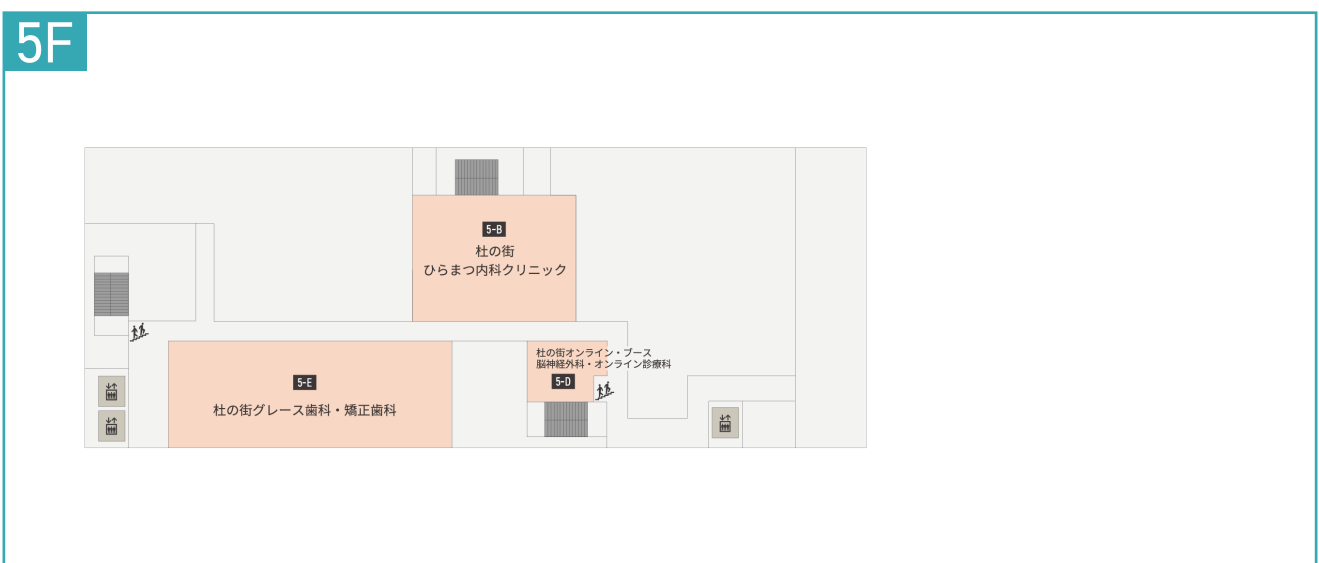

MORINOMACHI PLAZA

モリノマチプラザ

-  サービスカウンター
-  コインロッカー
-  冷蔵ロッカー
-  喫煙コーナー
-  エレベーター
-  階段
-  婦人用トイレ
-  紳士用トイレ
-  車椅子対応多目的
-  ベビーケアルーム

MORINOMACHI GRACE OFFICE SQUARE ANNEX

オフィススクエアアネックス

1F

2F

3F