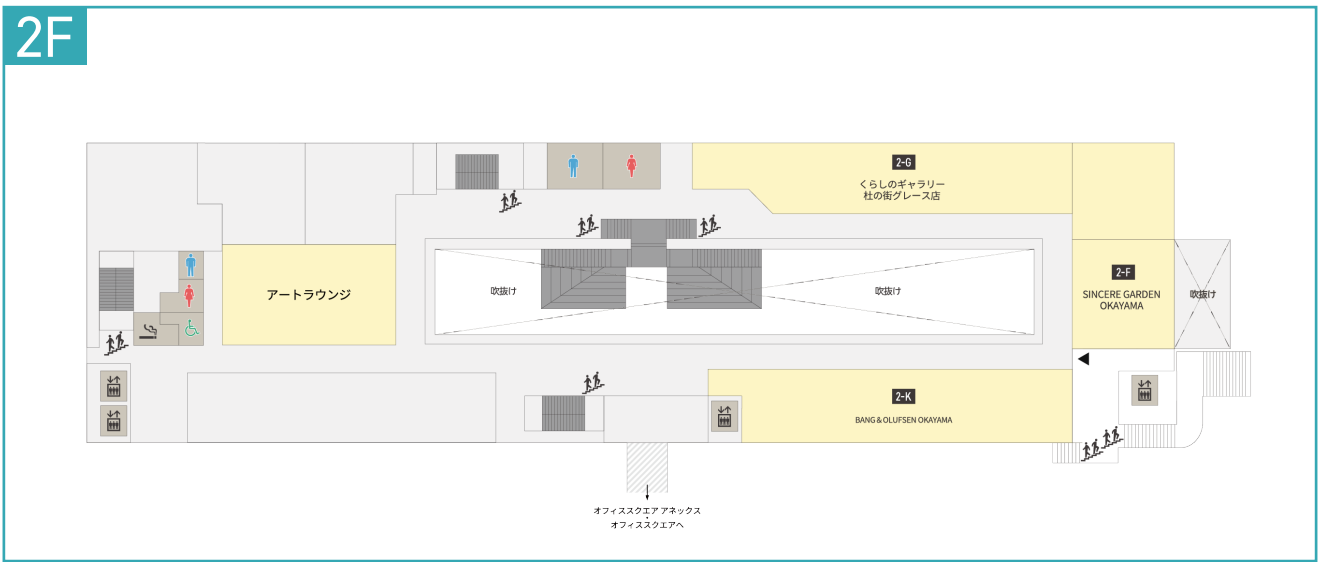

MORINOMACHI PLAZA

モリノマチプラザ

-  サービスカウンター
-  コインロッカー
-  冷蔵ロッカー
-  喫煙コーナー
-  エレベーター
-  階段
-  婦人用トイレ
-  紳士用トイレ
-  車椅子対応多目的
-  ベビーケアルーム

MORINOMACHI GRACE OFFICE SQUARE ANNEX

オフィススクエアアネックス

1F

2F

3F

サービスカウンター

コインロッカー

冷蔵ロッカー

喫煙コーナー

エレベーター

階段

婦人用トイレ

紳士用トイレ

車椅子対応多目的

ベビーケアルーム

MORINOMACHI GRACE OFFICE SQUARE

オフィススクエア

1F

2F

3F

サービスカウンター

ベビーケアルーム