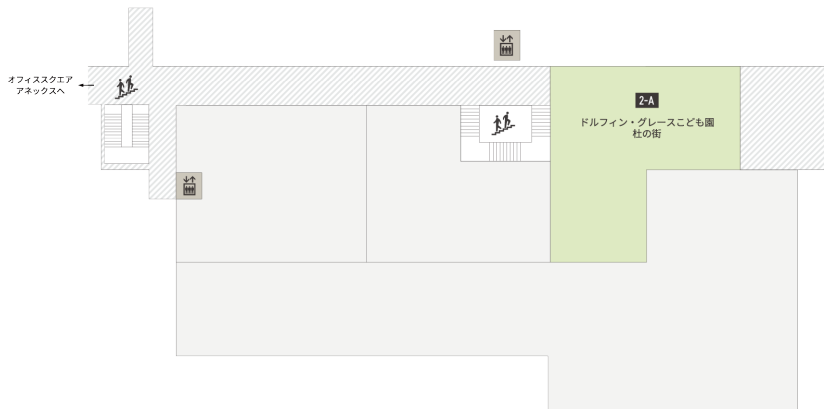

サービスカウンター

コインロッカー

冷蔵ロッカー

喫煙コーナー

エレベーター

階段

婦人用トイレ

紳士用トイレ

車椅子対応多目的

ベビーケアルーム

MORINOMACHI GRACE OFFICE SQUARE

オフィススクエア

1F

2F

3F

サービスカウンター

コインロッカー

冷蔵ロッカー

喫煙コーナー

エレベーター

階段

婦人用トイレ

紳士用トイレ

車椅子対応多目的

ベビーケアルーム