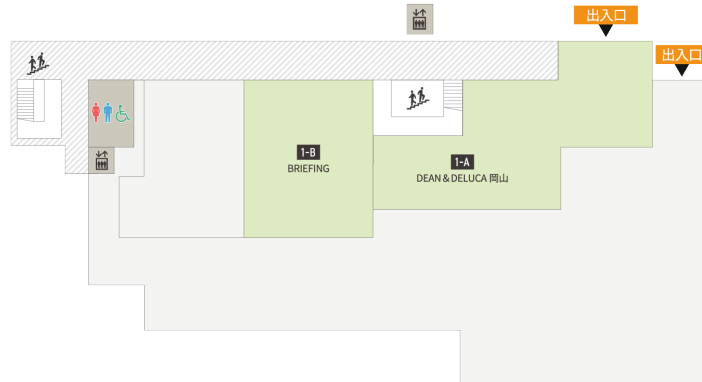

サービスカウンター

コインロッカー

冷蔵ロッカー

喫煙コーナー

エレベーター

階段

婦人用トイレ

紳士用トイレ

車椅子対応多目的

ベビーケアルーム

MORINOMACHI GRACE OFFICE SQUARE

オフィススクエア

1F

2F

3F

サービスカウンター

コインロッカー

冷蔵ロッカー

喫煙コーナー

エレベーター

階段

婦人用トイレ

紳士用トイレ

車椅子対応多目的

ベビーケアルーム